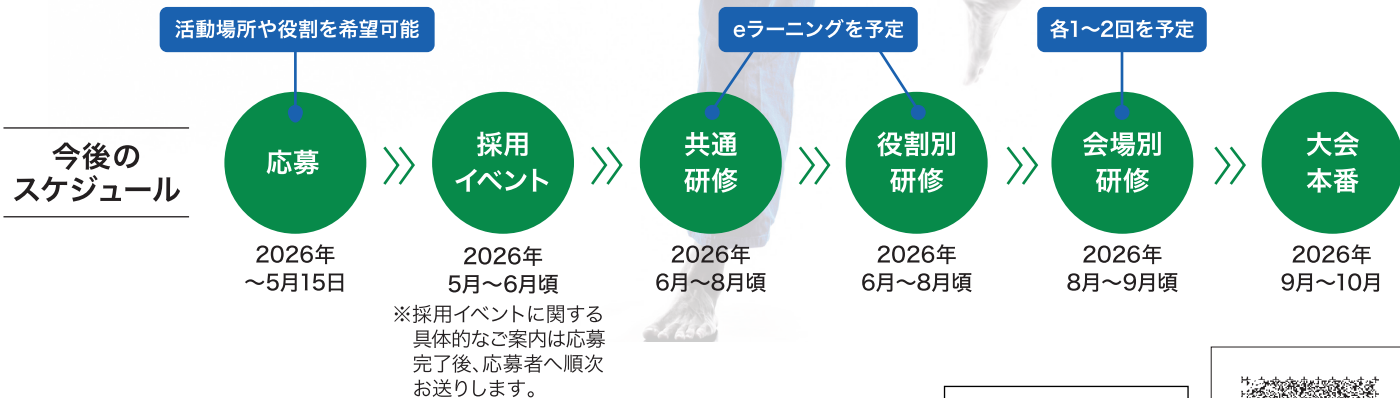

都市ボランティア

主要駅や会場最寄り駅周辺をはじめとした競技会場外で来訪者対応を行います。

⑬観光・交通案内サポート

・大会来訪者への観光・交通案内

⑭誘導案内サポート

・観客の誘導案内

【お問い合わせ】 愛知・名古屋 2026 大会ボランティア コールセンター

受付時間 / 平日午前9時~午後5時30分 ※土日祝は休業